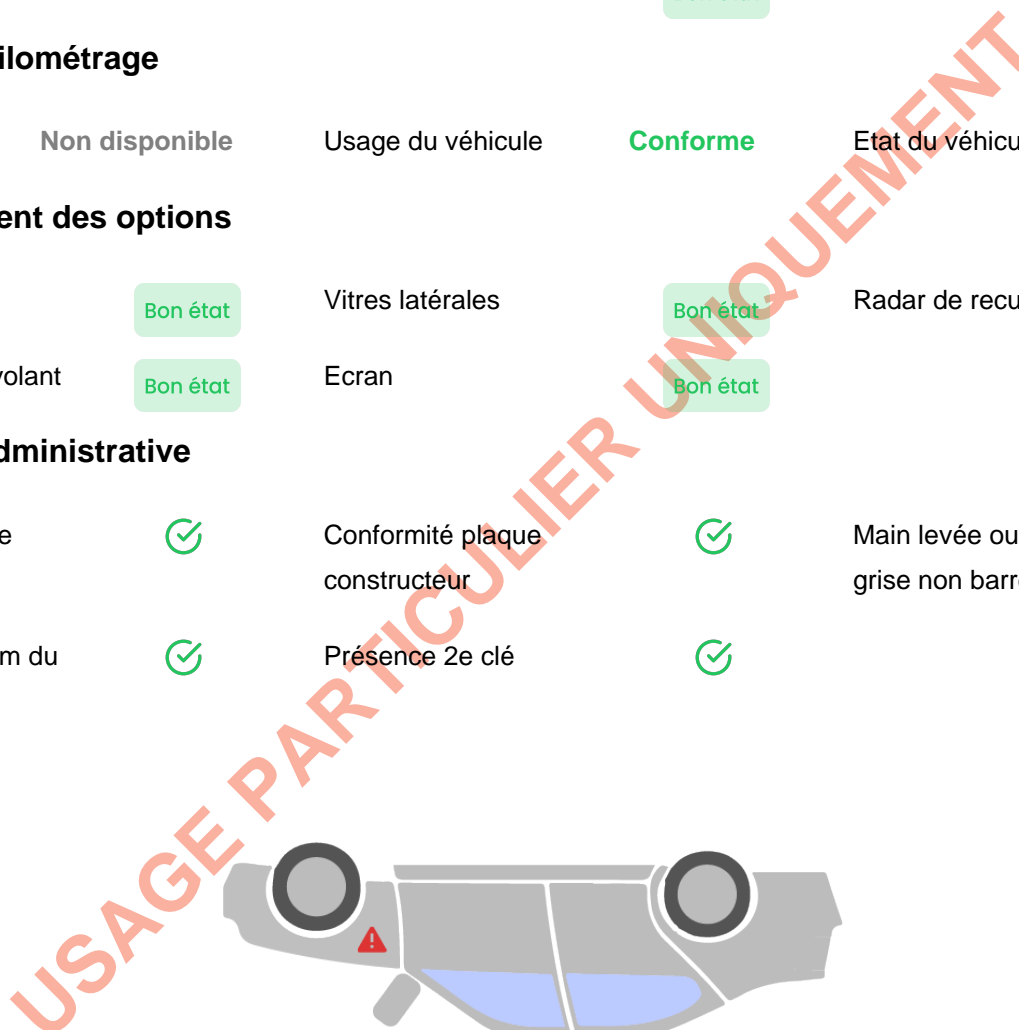

Passage de vitesses	Non évalué	Accélération	Non évalué	Vibrations mécaniques	Non évalué
Tenue de route	Non évalué	Présence de bruits	Non évalué	Présence d'odeurs	Non évalué
Freinage / Ralenti	Non évalué	Passage marche arrière	Bon état		

Consommables

Usure des pneus	25%	Usure des plaquettes	75%	Usure des disques	75%
Usure des amortisseurs	75%	Etat de batterie	Bon état		

Conformité Kilométrage

Carnet Entretien	Non disponible	Usage du véhicule	Conforme	Etat du véhicule	Conforme

Fonctionnement des options

Climatisation	Bon état	Vitres latérales	Bon état	Radar de recul	Usure
Commandes au volant	Bon état	Ecran	Bon état		

Conformité administrative

Conformité plaque immatriculation	✓	Conformité plaque constructeur	✓	Main levée ou carte grise non barrée	✓
Carte grise au nom du vendeur	✓	Présence 2e clé	✓		

MAQUETTE

Coté conducteur

Ce rapport est formulé et remis exclusivement par KIFAL AUTO et non valable pour demande de crédit ou dossier bancaire
KIFAL SERVICES - Email: contact@kifal-auto.ma - Tél : 05 22 11 27 27 - Site : www.kifal-auto.ma