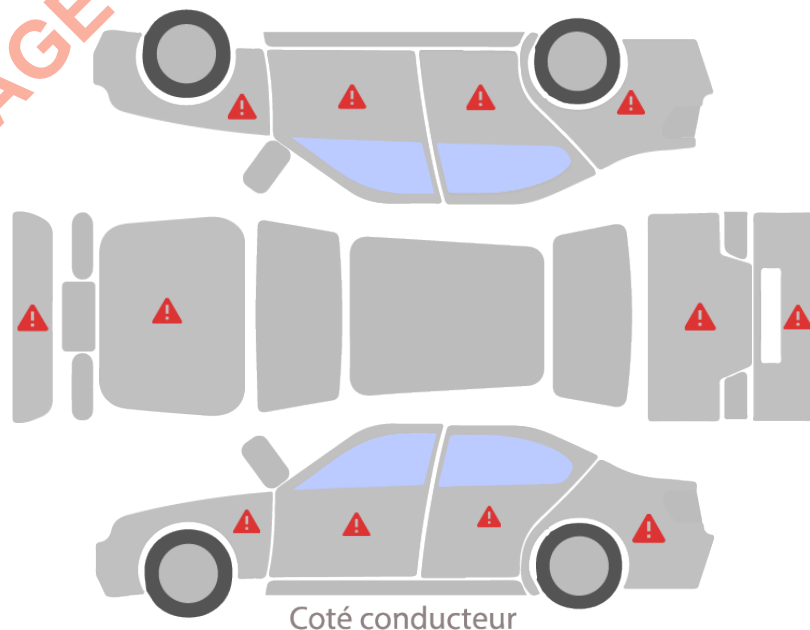

Passage de vitesses	Bon état	Accélération	Bon état	Vibrations mécaniques	Bon état
Tenue de route	Bon état	Présence de bruits	Bon état	Présence d'odeurs	Bon état
Freinage / Ralenti	Bon état	Passage marche arrière	Bon état		

Consommables

Usure des pneus	25%	Usure des plaquettes	50%	Usure des disques	50%
		Etat de batterie	Usure		

Conformité Kilométrage

Carnet Entretien	Non disponible	Usage du véhicule	Conforme	Etat du véhicule	Conforme

Fonctionnement des options

Climatisation	Bon état	Vitres latérales	Bon état	Radar de recul	Bon état
Commandes au volant	Bon état	Ecran	Bon état		

Conformité administrative

Conformité plaque immatriculation	✓	Conformité plaque constructeur	✓	Main levée ou carte grise non barrée	✗
Carte grise au nom du vendeur	✓	Présence 2e clé	✓		

MAQUETTE

USAGE PARTICULIER UNIQUEMENT

Ce rapport est formulé et remis exclusivement par KIFAL AUTO et non valable pour demande de crédit ou dossier bancaire
KIFAL SERVICES - Email: contact@kifal-auto.ma - Tél : 05 22 11 27 27 - Site : www.kifal-auto.ma